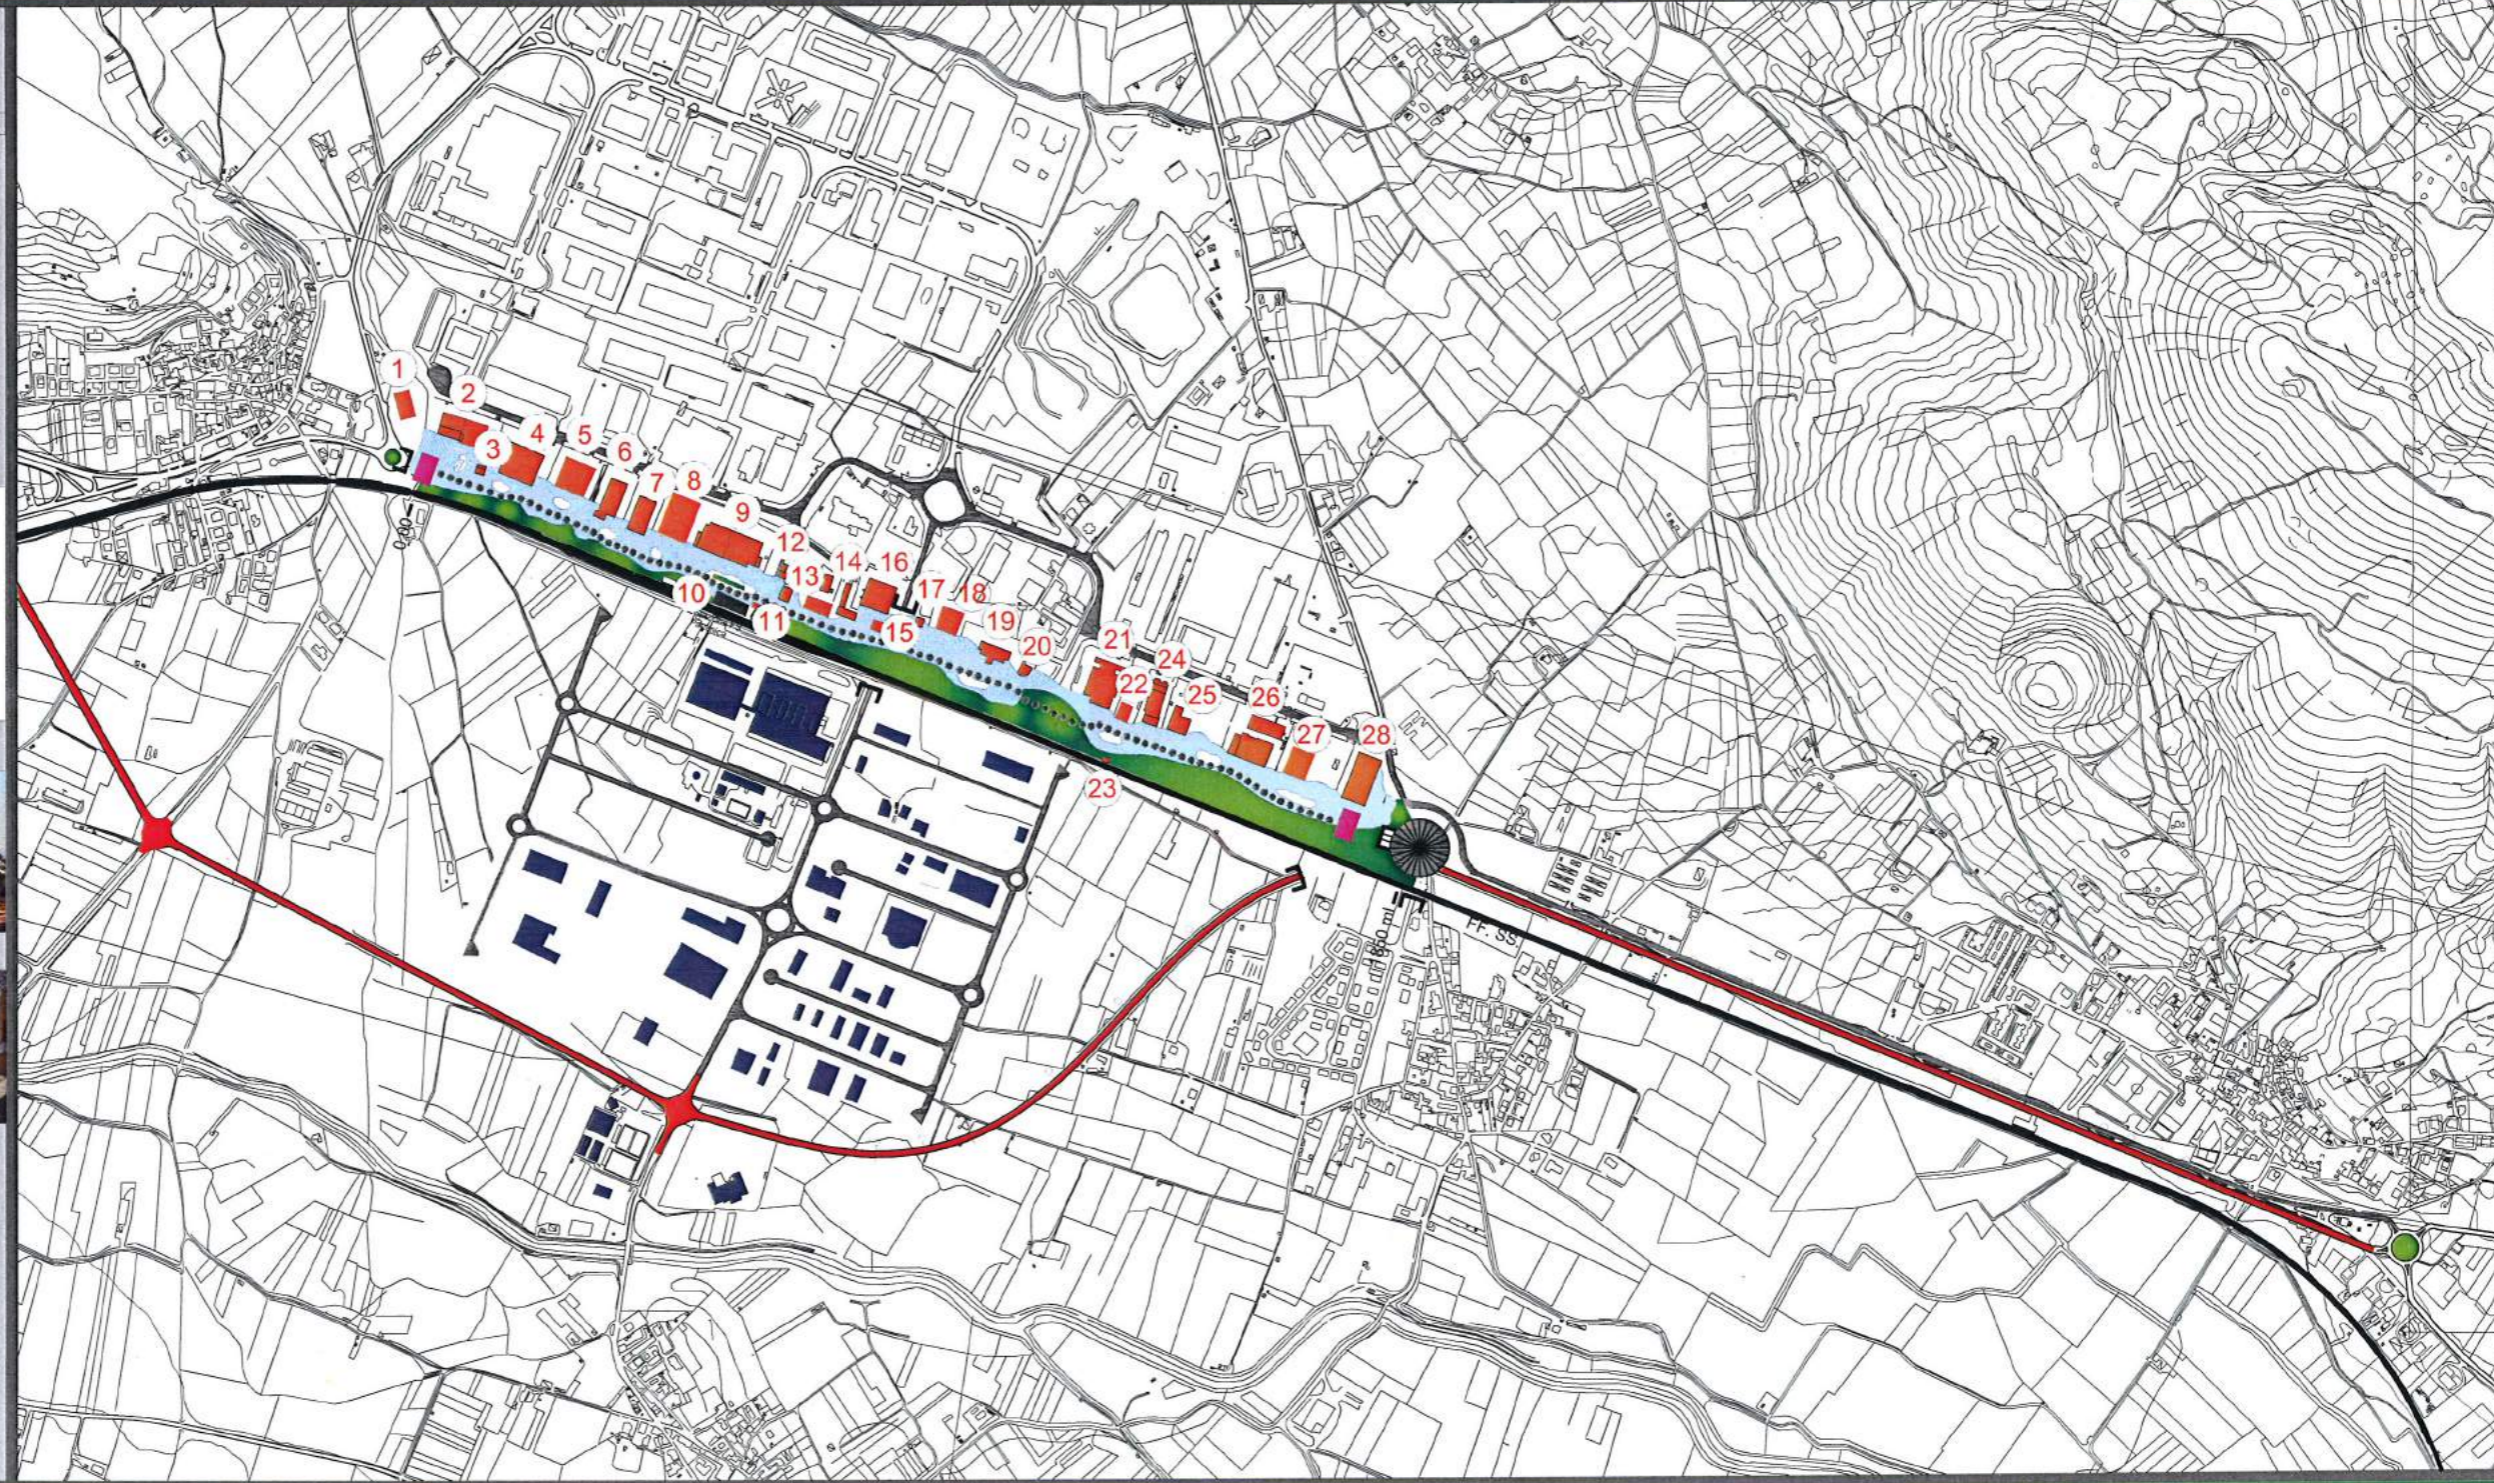

1. **Legende**
2. Esistente
   - Edificio industriale/agricolo/produzione/vernicel
   - Edificio Commercial
   - Viabilità di distribuzione
   - Progetto
   - Galleria urbana di Bazzano
   - Nuova stazione di Paganica
   - Torri polifunzionali
   - Piscinetta
   - Sottopassaggio
   - Variante "Sud"
   - Winnert
   - Boxco lineare
3. Sezione della galleria urbana di Bazzano

ED.	NOME
1	Concessionaria Hyundai
2	Concessionaria Opel
2.1	Concessionaria Peugeot
2.2	Concessionaria Citroen
2.3	MO Discount
3	Silo e officina Off road
4	Carattera
4.1	Veriga Call
4.2	Scuola calcio
4.3	Piscinetta
5	Tegaki
5.1	Diamante Dr
5.2	Pala Arena
6	Gi Group
6.1	Inflor all'aperto
6.2	JNO
7	Sarelle Nurzia
8	Carera
8.1	Commercio Paganica
8.2	Incignita - abbinamento
8.3	Martini
8.4	Royki
8.5	Optica Corrado
8.6	Speranza
8.7	Oro & Argento
8.8	Bielba
8.9	Bonetto
8.10	Multimedia
8.11	Chiesa santaria
9	Non solo party
9.1	Grande Margita
9.2	Duo
9.3	Pizzano
10	Stazione Paganica
11	Residenziale
12	Residenziale
13	Vandini
13.1	90 Terrazzi
14	Concessionaria Pannepani
14.1	Concessionaria Volkswagen
14.2	Concessionaria Fiat
15	Fantacchi
16	Tegaki - cucina/ingh orientali
17	Eceopa
18	Euraghi
19	Alto
20	Equilibrato - Mena - il Cinema
20.1	il Glicine - all'aperto
20.2	Pala Arena
20.3	Casale - Casale
21	Nuova spa
22	Nuovefit
23	Residenziale
24	Comparto DA - Vincenzo & Irene
25	Concessionaria Opel
26	Orsini
26.1	Concessionaria Autostar
27	Camp
28	Commercio Orma
28.1	Supermercati EuroOS
28.2	Bigpoint
28.3	Parafarmacia Anna
28.4	Arca di
28.5	Casa del